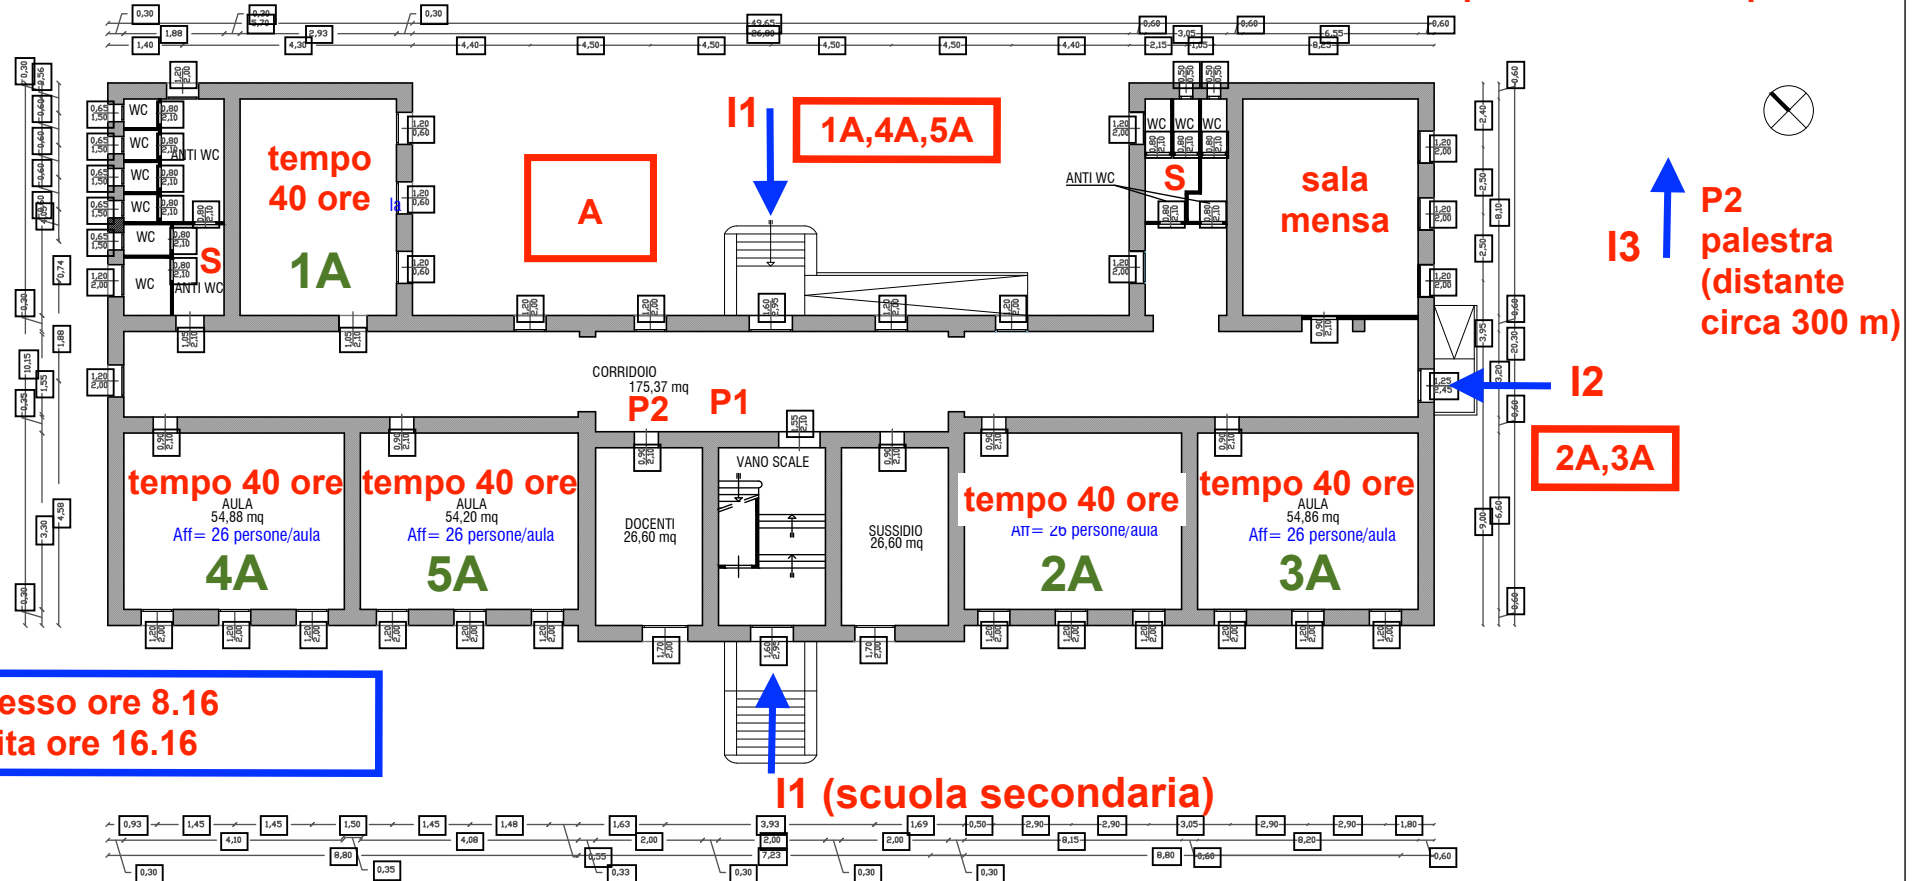

**In assenza di almeno 2
collaboratori scolastici:
- uscita 13.00-13.30**

Legenda:
I - ingressi a.s. 2023/2024
S - servizi igienici
P - postazione collaboratore scolastico
A - area esterna per didattica all'aperto

**Accesso da
Via Berlinguer**

PIANTA PIANO TERRA
SCALA 1:200

COMUNE DI NURAMINIS
PROVINCIA SUD SARDEGNA

Collaboratori necessari: almeno 2
unità (1 al mattino e 1 il pomeriggio)

N.B.: n. 5 classi a 40 ore

PRIMARIA NURAMINIS

EDIFICIO SCOLASTICO VIA GARIBALDI
SCUOLA PRIMARIA

Legenda:
I - ingressi a.s. 2023/2024
S - servizi igienici
P - postazione collaboratore scolastico
A - area esterna per didattica all'aperto

Ingresso ore 8.16
Uscita ore 16.16