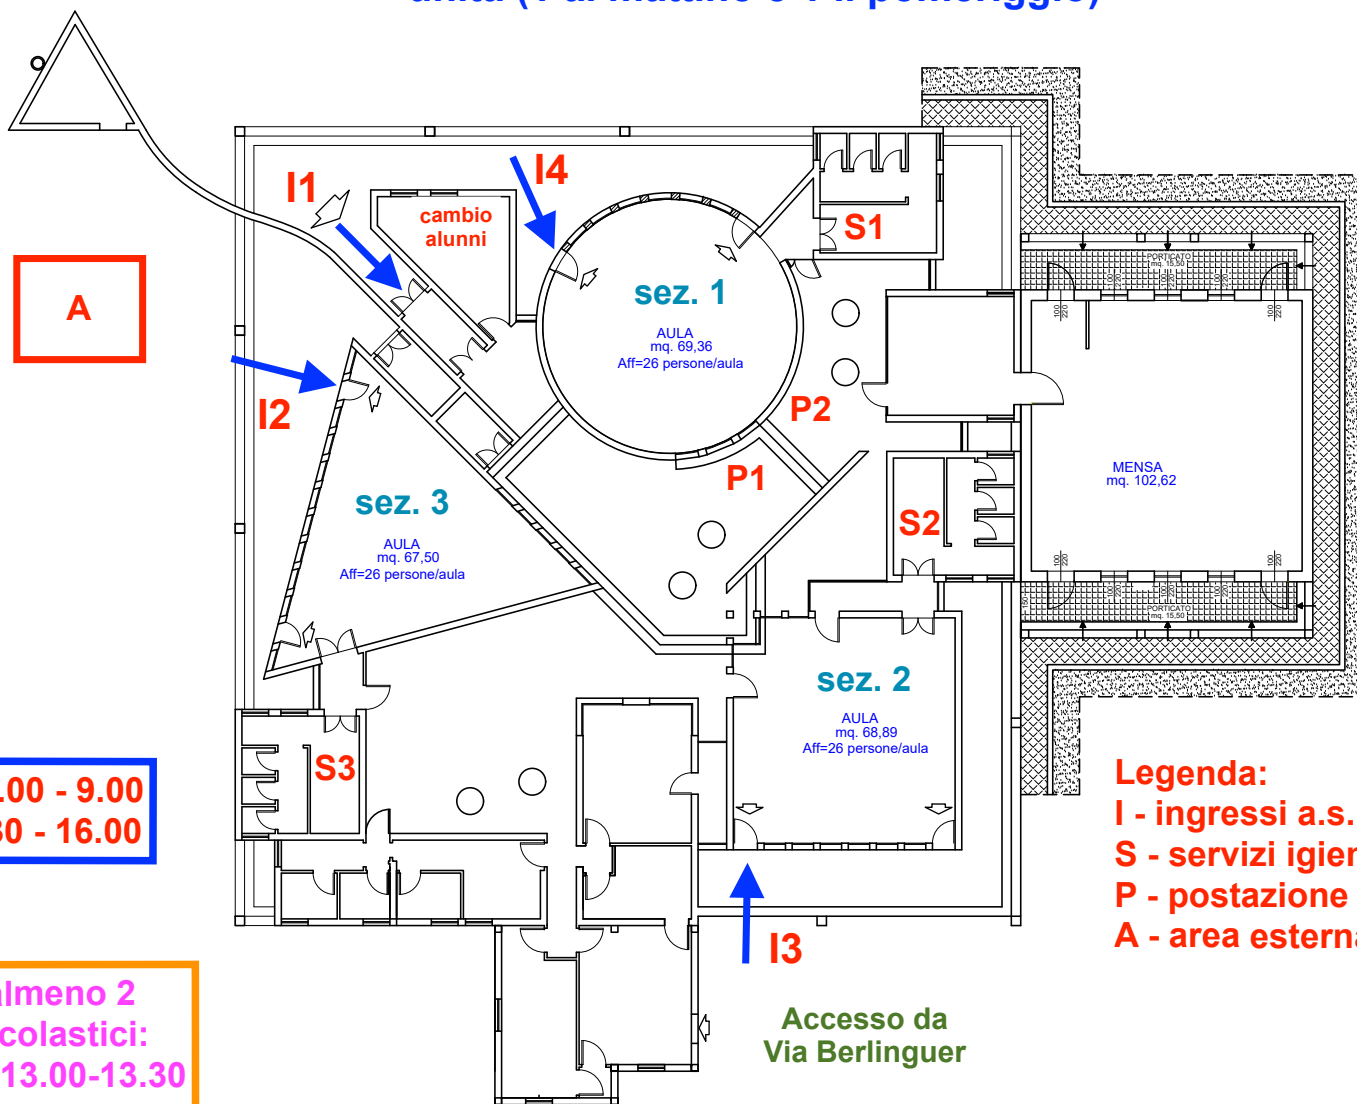

COMUNE DI NURAMINIS

PROVINCIA SUD SARDEGNA

INFANZIA NURAMINIS

**Collaboratori necessari: almeno 2
unità (1 al mattino e 1 il pomeriggio)**

SCUOLA DELL'INFANZIA VIA DONORI

Ingresso ore 8.00 - 9.00
Uscita ore 15.30 - 16.00

**In assenza di almeno 2
collaboratori scolastici:
- uscita 13.00-13.30**

Legenda:
I - ingressi a.s. 2023/2024
S - servizi igienici
P - postazione collaboratore scolastico
A - area esterna per didattica all'aperto

**Accesso da
Via Berlinguer**

PIANTA PIANO TERRA
SCALA 1:200

COMUNE DI NURAMINIS
PROVINCIA SUD SARDEGNA

Collaboratori necessari: almeno 2
unità (1 al mattino e 1 il pomeriggio)

N.B.: n. 5 classi a 40 ore

PRIMARIA NURAMINIS